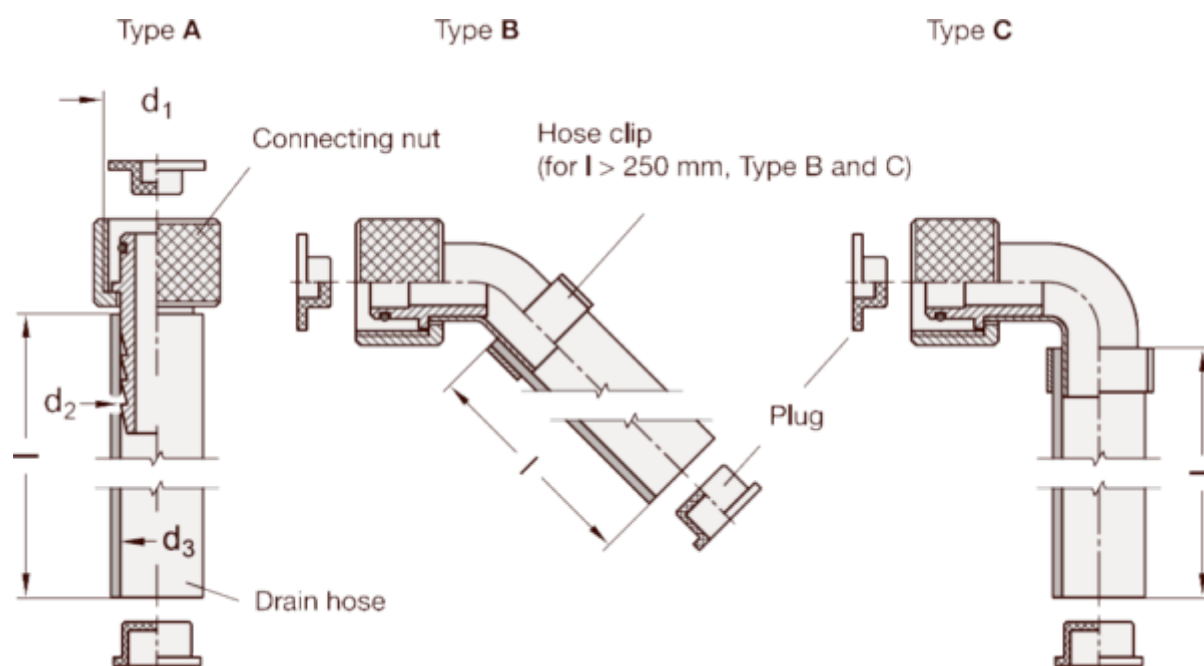

Varenummer: 20880122B1000T
Beskrivelse: E+G GN 880.1-22-B-1000-T
Afløbsstuds med slange, M22x1.5 / Ø15

Mål

d_2	= 20
d_3	= 19
Gevind d_1	= M26x1.5
l	= 500